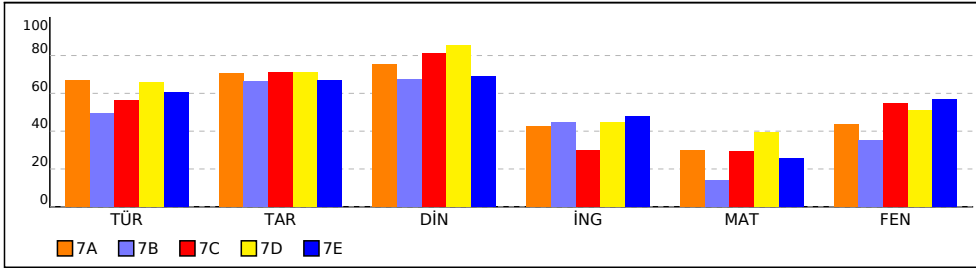

OKUL NET LİSTESİ (Puan-1 sıralı)

										KATILIMLAR																				
İL		İLÇE		OKUL				SINAV ADI		OKUL	İLÇE	İL	GENEL																	
ÇORUM		ÇORUM MERKEZ		Yıldırım Beyazıt İmam Hatip Ortaokulu				7. SINIF LGS 3. DENEME 2022		99	1120	1218	39868																	
Sıra	Ö.No	İsim	Sınıf	Sözel (TÜR)			Sözel (TAR)			Sözel (DİN)			Sözel (İNG)			Sayısal (MAT)			Sayısal (FEN)			Toplam			LGS	Dereceler				
				Türkçe			Tarih			Din K.ve A.B.			İngilizce			Matematik			Fen			D Y N			Puanı	Snf	Okul	İlçe	İl	Genel
				D	Y	N	D	Y	N	D	Y	N	D	Y	N	D	Y	N	D	Y	N	D	Y	N	D	Y	N			
Genel Ortalama				8	6	6,09	7	3	5,47	7	2	6,56	5	4	3,13	5	7	2,94	7	7	4,64	38	29	28,83	229,110					
Okul Ortalaması				10	4	9,07	8	2	6,94	8	2	7,64	5	3	4,22	6	4	4,23	9	5	7,11	46	19	39,21	286,140					
95	0	* A **E D *Y * * I	7B	5	10	1,67	4	6	2,00	1	9	-2,00	3	7	0,67	2	5	0,33	6	9	3,00	21	46	5,67	136,867	18	95	962	1053	32884
96	110	ELİFNUR ERDEN	7B	4	8	1,33	6	2	5,33	8	1	7,67				1	7	-1,33	4	8	1,33	23	26	14,33	135,573	19	96	968	1060	33089
97	260	ADEM ÇÖL	7D	6	9	3,00	3	7	0,67	4	6	2,00	3	7	0,67	5	10	1,67	3	12	-1,00	24	51	7,01	133,547	24	97	974	1066	33434
98	642	UMUT AKBIYIK	7C	6	9	3,00	7	3	6,00	5	5	3,33	2	8	-0,67	2	6	0,00	3	11	-0,67	25	42	10,99	133,423	17	98	975	1067	33452
99	512	ZÜMRA ÇAKMAK	7B	5	8	2,33	2	7	-0,33	1	8	-1,67	3	4	1,67	1	6	-1,00	3	10	-0,33	15	43	0,67	104,200	20	99	1063	1159	37316

NET ORTALAMALARINA GÖRE KIYASLAMA

PUAN ORT. GÖRE KIYAS

NET ORTALAMASINA GÖRE ŞUBE KARŞILAŞTIRMA

PUANA GÖRE ŞUBE KIYAS