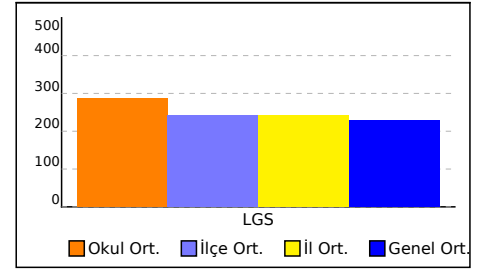

OKUL NET LİSTESİ (Puan-1 sıralı)

										KATILIMLAR																				
İL		İLÇE		OKUL				SINAV ADI		OKUL	İLÇE	İL	GENEL																	
ÇORUM		ÇORUM MERKEZ		Yıldırım Beyazıt İmam Hatip Ortaokulu				7. SINIF LGS 3. DENEME 2022		99	1120	1218	39868																	
Sıra	Ö.No	İsim	Sınıf	Sözel (TÜR)			Sözel (TAR)			Sözel (DİN)			Sözel (İNG)			Sayısal (MAT)			Sayısal (FEN)			Toplam			LGS	Dereceler				
				Türkçe			Tarih			Din K.ve A.B.			İngilizce			Matematik			Fen			D Y N			Puanı	Snf	Okul	İlçe	İl	Genel
				D	Y	N	D	Y	N	D	Y	N	D	Y	N	D	Y	N	D	Y	N	D	Y	N	D	Y	N			
Genel Ortalama				8	6	6,09	7	3	5,47	7	2	6,56	5	4	3,13	5	7	2,94	7	7	4,64	38	29	28,83	229,110					
Okul Ortalaması				10	4	9,07	8	2	6,94	8	2	7,64	5	3	4,22	6	4	4,23	9	5	7,11	46	19	39,21	286,140					
95	0	* A **E D *Y * * I	7B	5	10	1,67	4	6	2,00	1	9	-2,00	3	7	0,67	2	5	0,33	6	9	3,00	21	46	5,67	136,867	18	95	962	1053	32884
96	110	ELİFNUR ERDEN	7B	4	8	1,33	6	2	5,33	8	1	7,67				1	7	-1,33	4	8	1,33	23	26	14,33	135,573	19	96	968	1060	33089
97	260	ADEM ÇÖL	7D	6	9	3,00	3	7	0,67	4	6	2,00	3	7	0,67	5	10	1,67	3	12	-1,00	24	51	7,01	133,547	24	97	974	1066	33434
98	642	UMUT AKBIYIK	7C	6	9	3,00	7	3	6,00	5	5	3,33	2	8	-0,67	2	6	0,00	3	11	-0,67	25	42	10,99	133,423	17	98	975	1067	33452
99	512	ZÜMRA ÇAKMAK	7B	5	8	2,33	2	7	-0,33	1	8	-1,67	3	4	1,67	1	6	-1,00	3	10	-0,33	15	43	0,67	104,200	20	99	1063	1159	37316

NET ORTALAMALARINA GÖRE KIYASLAMA

PUAN ORT. GÖRE KIYAS

NET ORTALAMASINA GÖRE ŞUBE KARŞILAŞTIRMA

PUANA GÖRE ŞUBE KIYAS