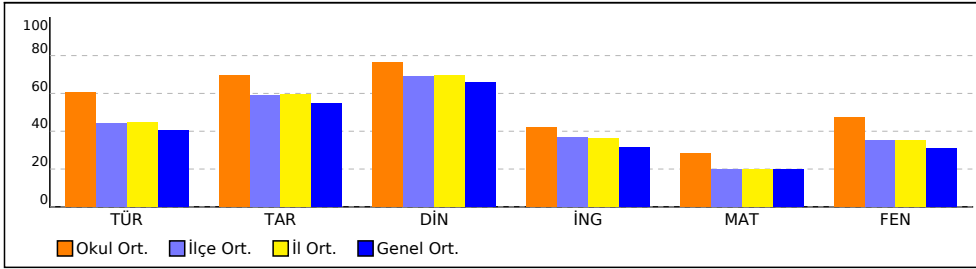

OKUL NET LİSTESİ (Puan-1 sıralı)

										KATILIMLAR																						
İL		İLÇE		OKUL				SINAV ADI		OKUL	İLÇE	İL	GENEL																			
ÇORUM		ÇORUM MERKEZ		Yıldırım Beyazıt İmam Hatip Ortaokulu				7. SINIF LGS 3. DENEME 2022		99	1120	1218	39868																			
Sıra	Ö.No	İsim	Sınıf	Sözel (TÜR)			Sözel (TAR)			Sözel (DİN)			Sözel (İNG)			Sayısal (MAT)			Sayısal (FEN)			Toplam			LGS	Dereceler						
				Türkçe			Tarih			Din K.ve A.B.			İngilizce			Matematik			Fen			D Y N			Puanı	Snf	Okul	İlçe	İl	Genel		
				D	Y	N	D	Y	N	D	Y	N	D	Y	N	D	Y	N	D	Y	N	D	Y	N	D	Y	N					
Genel Ortalama				8	6	6,09	7	3	5,47	7	2	6,56	5	4	3,13	5	7	2,94	7	7	4,64	38	29	28,83	229,110							
Okul Ortalaması				10	4	9,07	8	2	6,94	8	2	7,64	5	3	4,22	6	4	4,23	9	5	7,11	46	19	39,21	286,140							
95	0	* A **E D *Y * * I	7B	5	10	1,67	4	6	2,00	1	9	-2,00	3	7	0,67	2	5	0,33	6	9	3,00	21	46	5,67	136,867	18	95	962	1053	32884		
96	110	ELİFNUR ERDEN	7B	4	8	1,33	6	2	5,33	8	1	7,67				1	7	-1,33	4	8	1,33	23	26	14,33	135,573	19	96	968	1060	33089		
97	260	ADEM ÇÖL	7D	6	9	3,00	3	7	0,67	4	6	2,00	3	7	0,67	5	10	1,67	3	12	-1,00	24	51	7,01	133,547	24	97	974	1066	33434		
98	642	UMUT AKBIYIK	7C	6	9	3,00	7	3	6,00	5	5	3,33	2	8	-0,67	2	6	0,00	3	11	-0,67	25	42	10,99	133,423	17	98	975	1067	33452		
99	512	ZÜMRA ÇAKMAK	7B	5	8	2,33	2	7	-0,33	1	8	-1,67	3	4	1,67	1	6	-1,00	3	10	-0,33	15	43	0,67	104,200	20	99	1063	1159	37316		

NET ORTALAMALARINA GÖRE KIYASLAMA