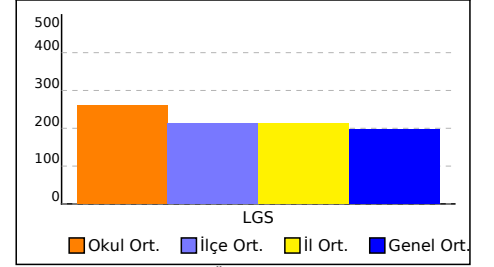

PUAN ORT. GÖRE KIYAS