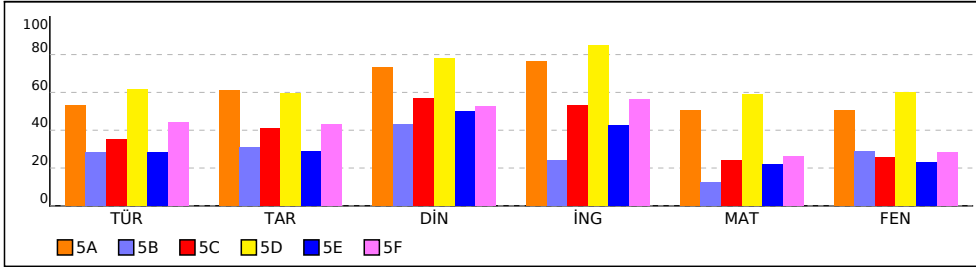

NET ORTALAMASINA GÖRE ŞUBE KARŞILAŞTIRMA