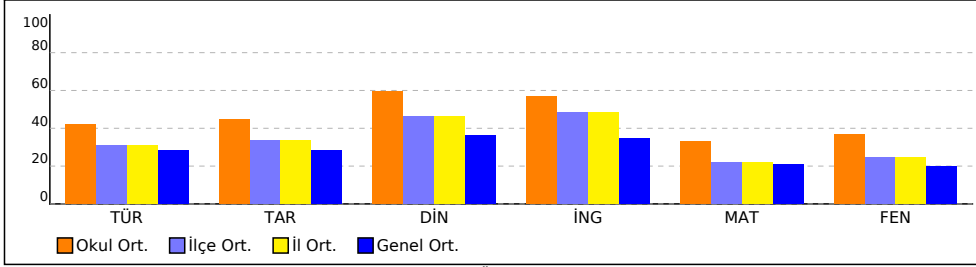

NET ORTALAMALARINA GÖRE KIYASLAMA