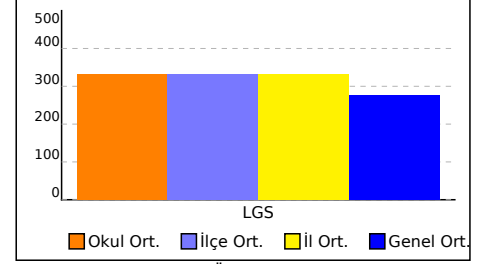

PUAN ORT. GÖRE KIYAS