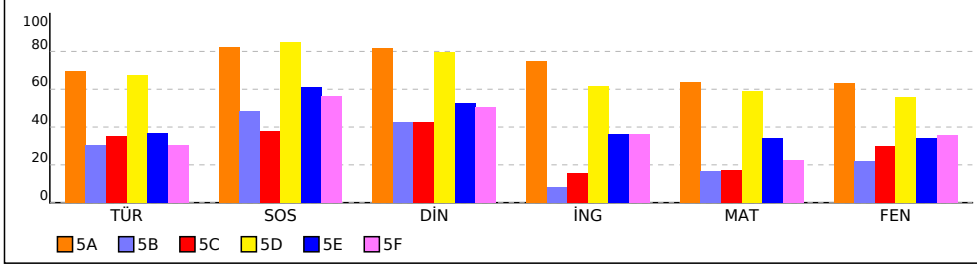

OKUL NET LİSTESİ (LGS sıralı)

										KATILIMLAR																				
										OKUL	İLÇE	İL	GENEL																	
İL		İLÇE		OKUL			SINAV ADI			OKUL	İLÇE	İL	GENEL																	
ÇORUM		ÇORUM MERKEZ		Yıldırım Beyazıt İmam Hatip Ortaokulu			STARTFEN 5. SINIF 5. KURUMSAL DENE			133	133	133	2473																	
Sıra	Ö.No	İsim	Sınıf	Sözel (TÜR)			Sözel (TAR)			Sözel (DİN)			Sözel (İNG)			Sayısal (MAT)			Sayısal (FEN)			Toplam	LGS	Dereceler						
				Türkçe			SOSYAL BİLGİLER			Din K.ve A.B.			İngilizce			Matematik			Fen					Puanı	Snf	Okul	İlçe	İl	Genel	
				D	Y	N	D	Y	N	D	Y	N	D	Y	N	D	Y	N	D	Y	N									D
Genel Ortalama				7	7	4,08	5	4	4,11	5	4	3,83	4	5	2,59	5	7	2,99	6	8	3,44	33	36	21,04	276,950					
Okul Ortalaması				9	5	6,85	7	3	6,35	7	3	5,95	5	4	4,09	7	5	5,56	8	6	6,18	43	25	34,98	331,730					
133	796	SUDE KAYAR	5B	4	11	0,33	1	9	-2,00	3	6	1,00	2	7	-0,33	1	13	-3,33	4	11	0,33	15	57	-4,00	179,520	17	133	133	133	2422 % 98

NET ORTALAMALARINA GÖRE KIYASLAMA

PUAN ORT. GÖRE KIYAS

NET ORTALAMASINA GÖRE ŞUBE KARŞILAŞTIRMA

PUANA GÖRE ŞUBE KIYAS