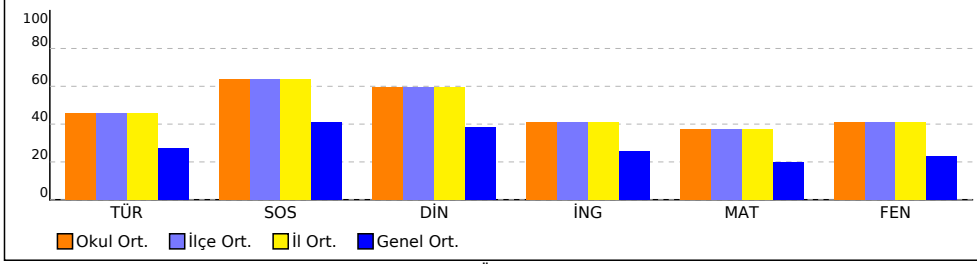

OKUL NET LİSTESİ (LGS sıralı)

										KATILIMLAR																				
										OKUL	İLÇE	İL	GENEL																	
İL		İLÇE		OKUL			SINAV ADI			OKUL	İLÇE	İL	GENEL																	
ÇORUM		ÇORUM MERKEZ		Yıldırım Beyazıt İmam Hatip Ortaokulu			STARTFEN 5. SINIF 5. KURUMSAL DENE			133	133	133	2473																	
Sıra	Ö.No	İsim	Sınıf	Sözel (TÜR)			Sözel (TAR)			Sözel (DİN)			Sözel (İNG)			Sayısal (MAT)			Sayısal (FEN)			Toplam	LGS	Dereceler						
				Türkçe			SOSYAL BİLGİLER			Din K.ve A.B.			İngilizce			Matematik			Fen					Puanı	Snf	Okul	İlçe	İl	Genel	
				D	Y	N	D	Y	N	D	Y	N	D	Y	N	D	Y	N	D	Y	N									D
Genel Ortalama				7	7	4,08	5	4	4,11	5	4	3,83	4	5	2,59	5	7	2,99	6	8	3,44	33	36	21,04	276,950					
Okul Ortalaması				9	5	6,85	7	3	6,35	7	3	5,95	5	4	4,09	7	5	5,56	8	6	6,18	43	25	34,98	331,730					
133	796	SUDE KAYAR	5B	4	11	0,33	1	9	-2,00	3	6	1,00	2	7	-0,33	1	13	-3,33	4	11	0,33	15	57	-4,00	179,520	17	133	133	133	2422 % 98

NET ORTALAMALARINA GÖRE KIYASLAMA

PUAN ORT. GÖRE KIYAS

NET ORTALAMASINA GÖRE ŞUBE KARŞILAŞTIRMA

PUANA GÖRE ŞUBE KIYAS