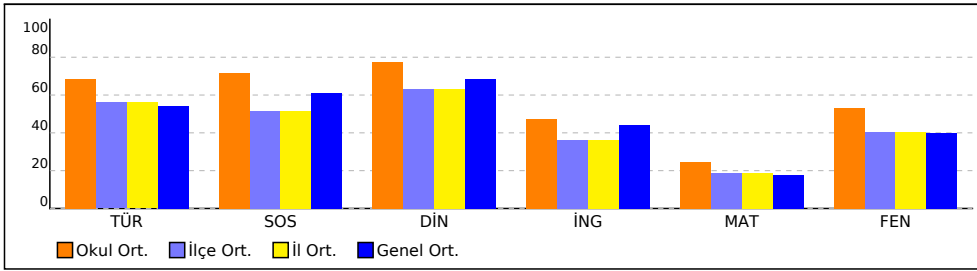

OKUL NET LİSTESİ (LGS sıralı)

										KATILIMLAR																				
İL		İLÇE		OKUL				SINAV ADI				OKUL	İLÇE	İL	GENEL															
ÇORUM		ÇORUM MERKEZ		Yıldırım Beyazıt İmam Hatip Ortaokulu				STARTFEN 8. SINIF 5. KURUMSAL DENE				104	139	139	5759															
Sıra	Ö.No	İsim	Sınıf	Sözel (TÜR)			Sözel (TAR)			Sözel (DİN)			Sözel (İNG)			Sayısal (MAT)			Sayısal (FEN)			Toplam	LGS	Dereceler						
				Türkçe			SOSYAL BİLGİLER			Din K.ve A.B.			İngilizce			Matematik			Fen					Puanı	Snf	Okul	İlçe	İl	Genel	
				D	Y	N	D	Y	N	D	Y	N	D	Y	N	D	Y	N	D	Y	N									D
Genel Ortalama				13	6	10,81	7	2	6,13	8	2	6,85	5	3	4,42	5	5	3,55	10	7	7,99	48	25	39,75	317,910					
Okul Ortalaması				15	4	13,67	8	1	7,17	8	1	7,75	5	2	4,73	6	4	4,93	12	6	10,59	55	18	48,84	349,470					
100	619	METEHAN ÖZDEMİR	8E	11	6	9,00	2	4	0,67	5	2	4,33	2	4	0,67	0	6	-2,00	3	12	-1,00	23	34	11,67	230,943	16	100	106	106	4856 % 84
101	518	ZEYNEP EDA YILDIRIM	8B	8	12	4,00	1	9	-2,00	2	8	-0,67	4	6	2,00	1	5	-0,67	8	12	4,00	24	52	6,66	225,593	24	101	111	111	4976 % 86
102	635	ENES KARAGÖZ	8C	7	10	3,67	0	5	-1,67	5	4	3,67	1	0	1,00	1	4	-0,33	5	11	1,33	19	34	7,67	222,303	19	102	118	118	5035 % 87
103	638	M EFE KOÇAK	8C	2	9	-1,00	8	2	7,33	4	2	3,33	1	4	-0,33	0	2	-0,67	5	10	1,67	20	29	10,33	216,752	20	103	121	121	5128 % 89
104	512	ZÜMRA ÇAKMAK	8B	3	17	-2,67	3	7	0,67	2	8	-0,67	4	6	2,00	2	9	-1,00	4	16	-1,33	18	63	-3,00	182,767	25	104	139	139	5690 % 99

NET ORTALAMALARINA GÖRE KIYASLAMA

PUAN ORT. GÖRE KIYAS

NET ORTALAMASINA GÖRE ŞUBE KARŞILAŞTIRMA

PUANA GÖRE ŞUBE KIYAS