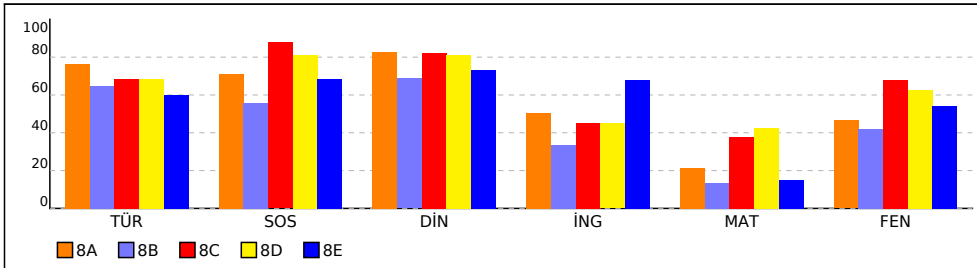

OKUL NET LİSTESİ (LGS sıralı)

										KATILIMLAR																				
İL		İLÇE		OKUL				SINAV ADI				OKUL	İLÇE	İL	GENEL															
ÇORUM		ÇORUM MERKEZ		Yıldırım Beyazıt İmam Hatip Ortaokulu				STARTFEN 8. SINIF 5. KURUMSAL DENE				104	139	139	5759															
Sıra	Ö.No	İsim	Sınıf	Sözel (TÜR)			Sözel (TAR)			Sözel (DİN)			Sözel (İNG)			Sayısal (MAT)			Sayısal (FEN)			Toplam	LGS	Dereceler						
				Türkçe			SOSYAL BİLGİLER			Din K.ve A.B.			İngilizce			Matematik			Fen					Puanı	Snf	Okul	İlçe	İl	Genel	
				D	Y	N	D	Y	N	D	Y	N	D	Y	N	D	Y	N	D	Y	N									D
Genel Ortalama				13	6	10,81	7	2	6,13	8	2	6,85	5	3	4,42	5	5	3,55	10	7	7,99	48	25	39,75	317,910					
Okul Ortalaması				15	4	13,67	8	1	7,17	8	1	7,75	5	2	4,73	6	4	4,93	12	6	10,59	55	18	48,84	349,470					
100	619	METEHAN ÖZDEMİR	8E	11	6	9,00	2	4	0,67	5	2	4,33	2	4	0,67	0	6	-2,00	3	12	-1,00	23	34	11,67	230,943	16	100	106	106	4856 % 84
101	518	ZEYNEP EDA YILDIRIM	8B	8	12	4,00	1	9	-2,00	2	8	-0,67	4	6	2,00	1	5	-0,67	8	12	4,00	24	52	6,66	225,593	24	101	111	111	4976 % 86
102	635	ENES KARAGÖZ	8C	7	10	3,67	0	5	-1,67	5	4	3,67	1	0	1,00	1	4	-0,33	5	11	1,33	19	34	7,67	222,303	19	102	118	118	5035 % 87
103	638	M EFE KOÇAK	8C	2	9	-1,00	8	2	7,33	4	2	3,33	1	4	-0,33	0	2	-0,67	5	10	1,67	20	29	10,33	216,752	20	103	121	121	5128 % 89
104	512	ZÜMRA ÇAKMAK	8B	3	17	-2,67	3	7	0,67	2	8	-0,67	4	6	2,00	2	9	-1,00	4	16	-1,33	18	63	-3,00	182,767	25	104	139	139	5690 % 99

NET ORTALAMALARINA GÖRE KIYASLAMA

PUAN ORT. GÖRE KIYAS

NET ORTALAMASINA GÖRE ŞUBE KARŞILAŞTIRMA

PUANA GÖRE ŞUBE KIYAS