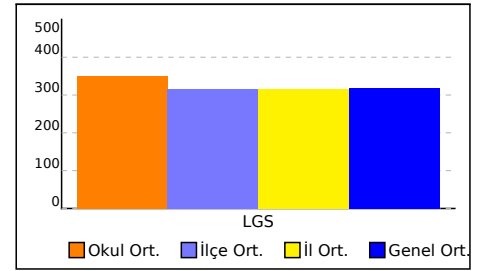

PUAN ORT. GÖRE KIYAS