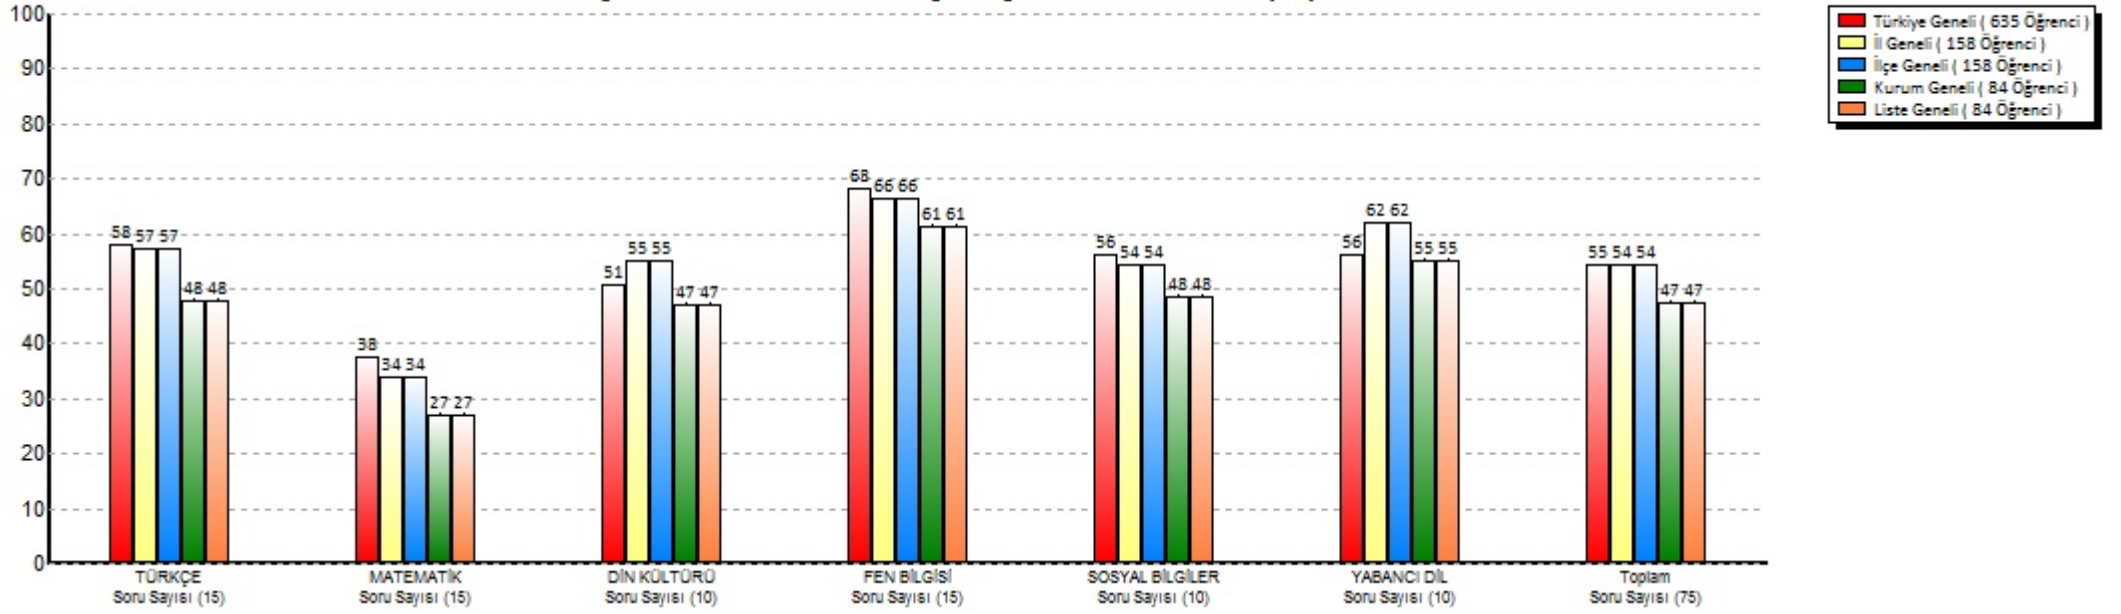

DER S BAŞARI ORANLARI KARŞILAŞTIRMA GRAFİĞİ (%)