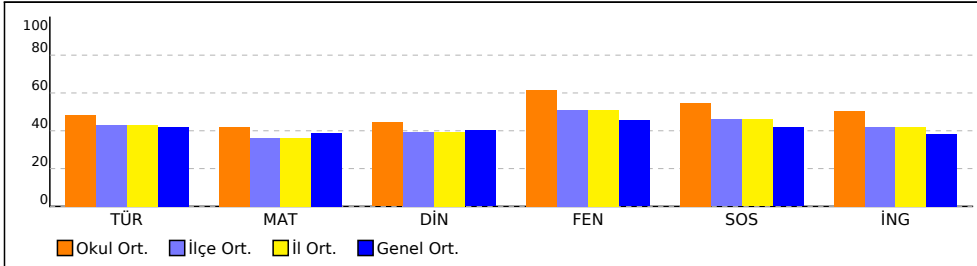

NET ORTALAMALARINA GÖRE KIYASLAMA