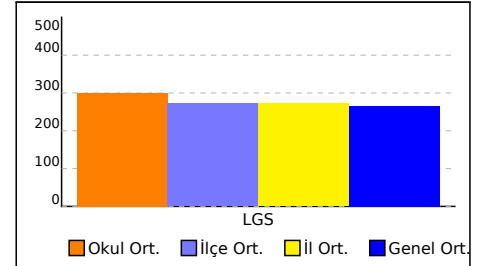

PUAN ORT. GÖRE KIYAS