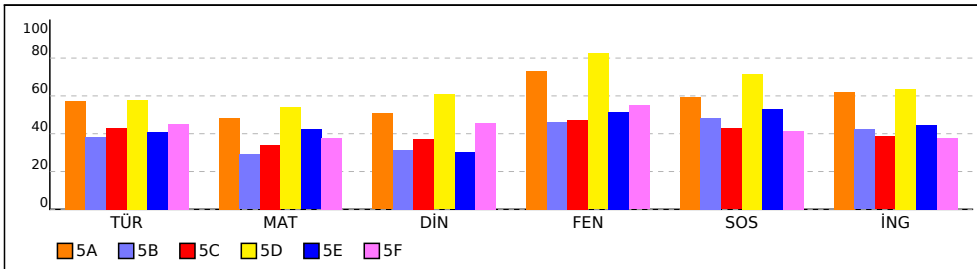

NET ORTALAMASINA GÖRE ŞUBE KARŞILAŞTIRMA