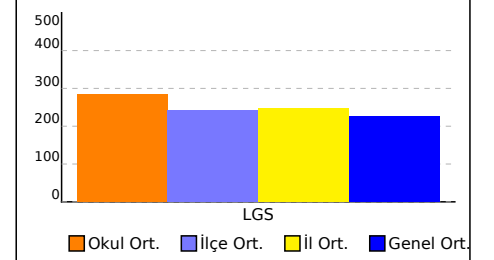

PUAN ORT. GÖRE KIYAS