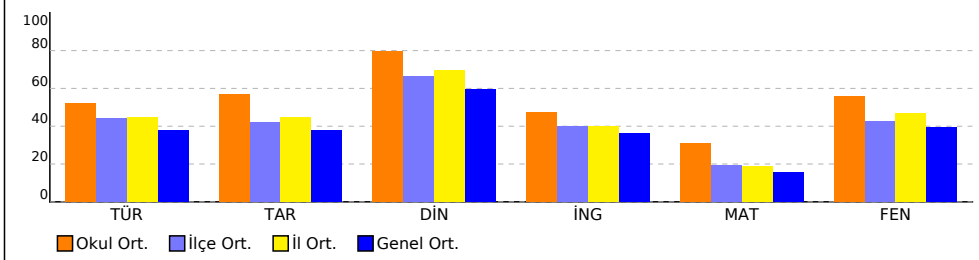

NET ORTALAMALARINA GÖRE KIYASLAMA