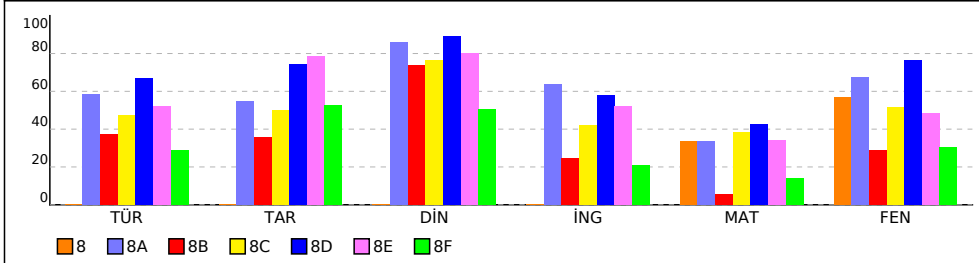

NET ORTALAMASINA GÖRE ŞUBE KARŞILAŞTIRMA